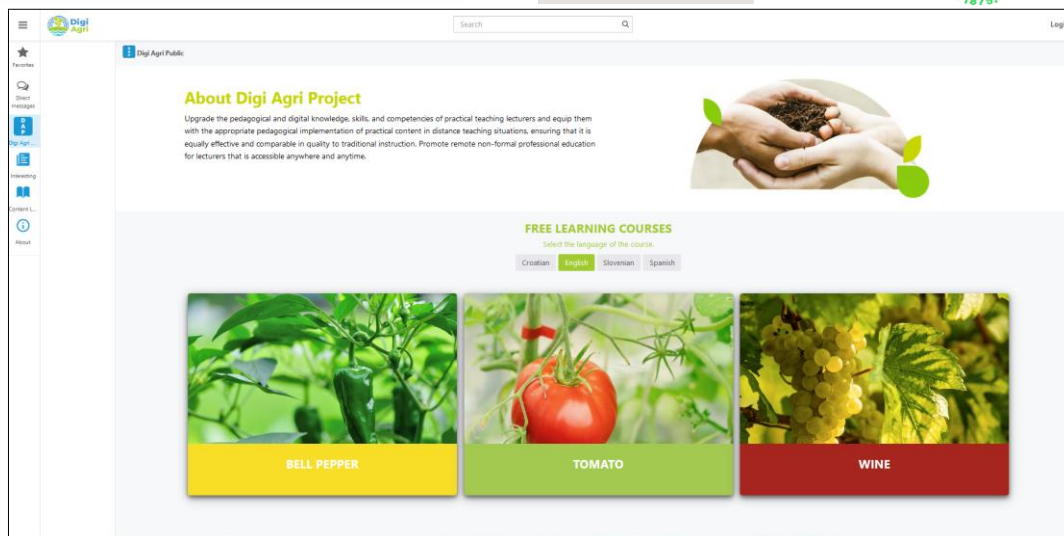

Co-funded by
the European Union

DIGIAGRI

Upute za korištenje obrazovne platforme DIGIAGRI

Kako započeti?

Na web stranici <https://digiagri.miteam.si> klikom na karticu **hrvatski**, **engleski**, **slovenski** ili **španjolski** odaberite jezik tečaja te klikom na odgovarajuću fotografiju **paprike**, **rajčice** ili **vinove loze**.

You have been enrolled.
Invitation details were sent to your e-mail.

Bit će vam prikazano *Upisani ste. Detalji o pozivnici poslani su na Vaš e-mail*. Što znači da ste upisani na tečaj *DIGIAGRI Community Work Environment* i da su detalji pozivnice poslani na vašu adresu e-pošte.